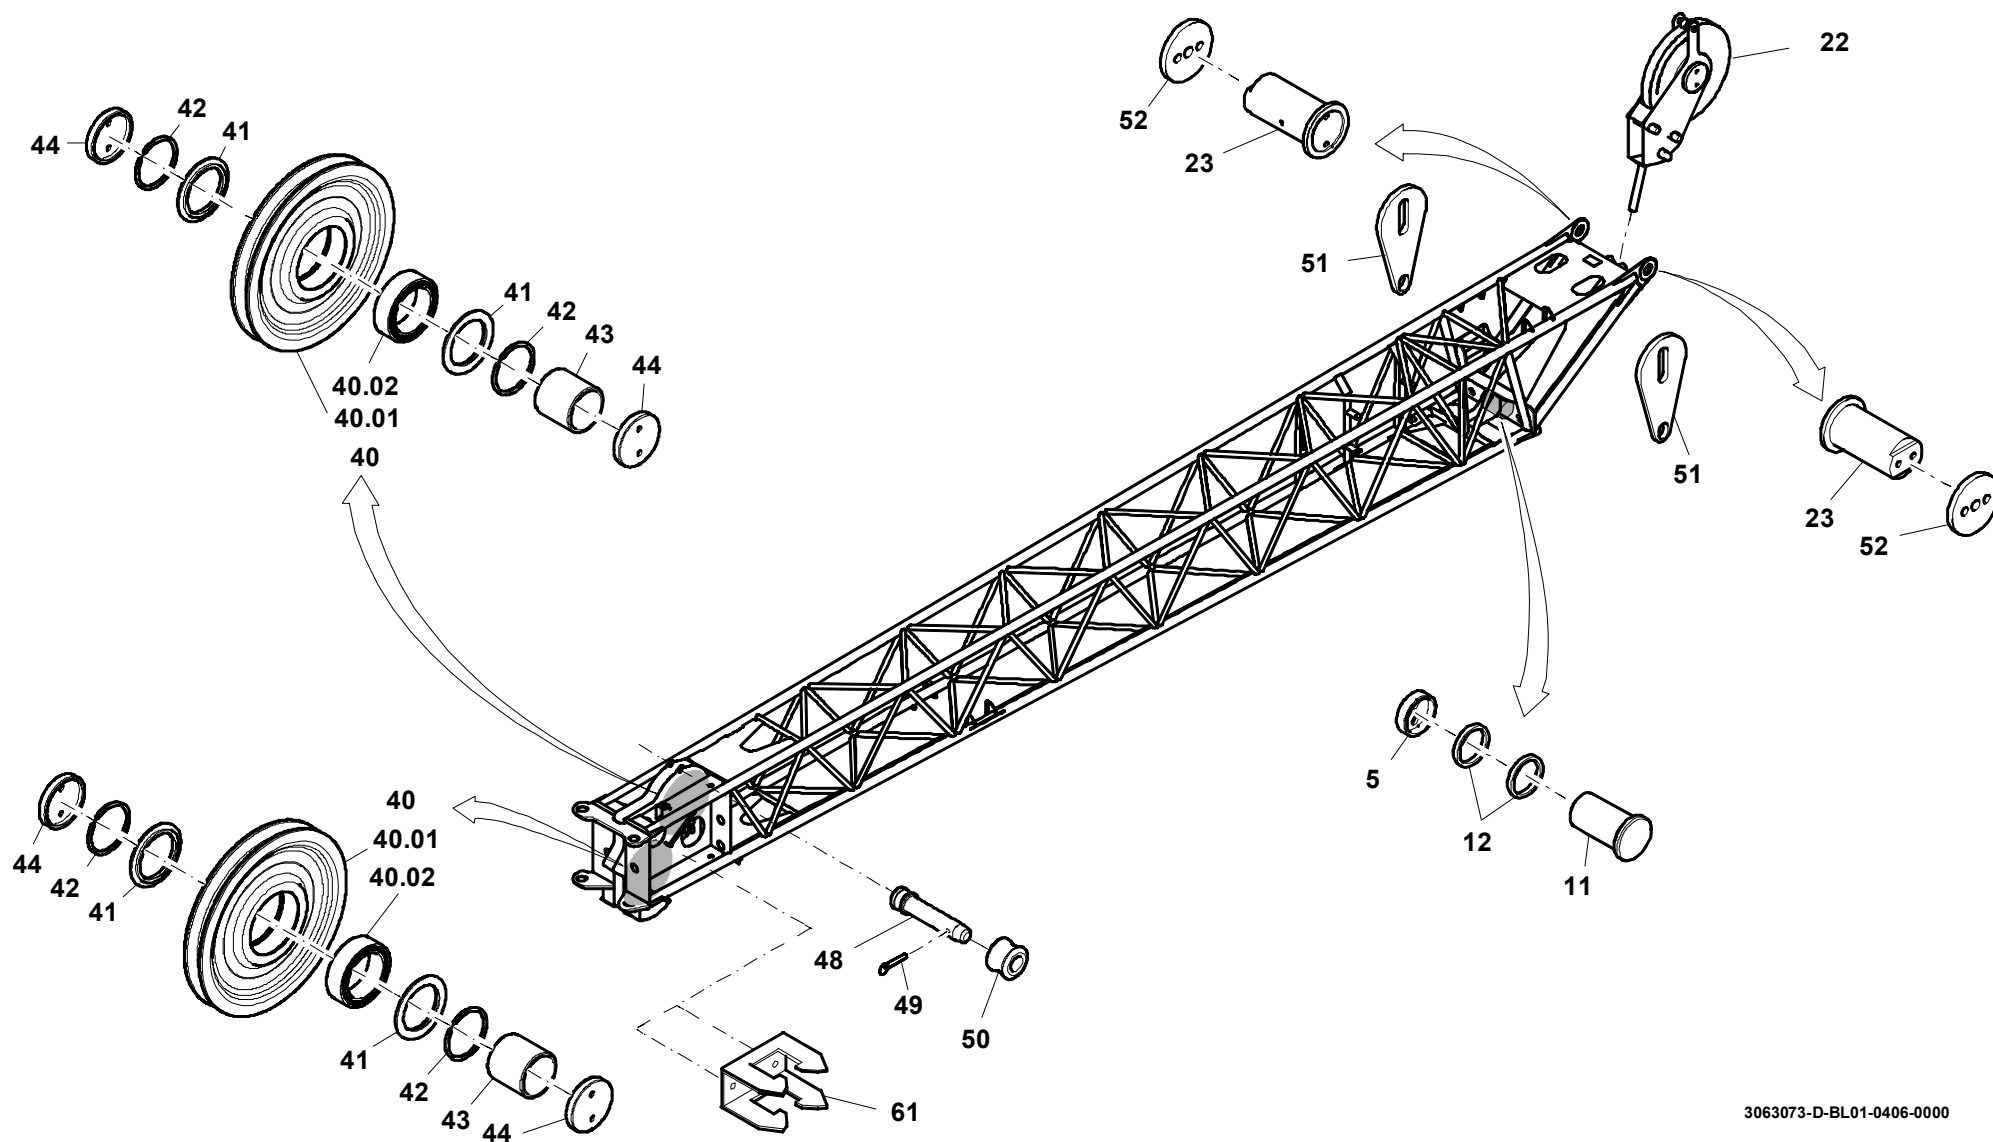

GROVE

EINBAUTEILE KLAPPSPITZE 7,5M
MOUNTING PARTS, SWING-AWAY JIB 7,5M

BILDTADEL
PICTORIAL DISPLAY

GMK 4080
BE 710
G 173

04.06

3063073-ETL D

1/2

3063073-D-BL01-0406-0000

GROVE

EINBAUTEILE KLAPPSPITZE 7,5M
MOUNTING PARTS, SWING-AWAY JIB 7,5M

BILDТАFEL
PICTORIAL DISPLAY

GMK 4080
BE 710
G 173

04.06

3063073-ETL D

2/2